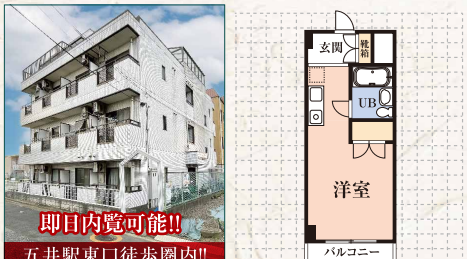

# おすすめ売買物件

■中古マンション 五井中央東 販売価格 **330** 万円

**即日内覧可能!!**  
五井駅東口徒歩圏内!!

★外観タイル張ワフルマンション! ★自己利用・賃貸どちらにも最適!!  
★生活施設(アリオ市原他)近く生活便利な立地!! ★即入居可!!  
★五井駅徒歩8分!! ★ペット飼育可!! (管理規約による制限有)

■交通/JR内房線「五井」駅徒歩8分 ■専有/15.85㎡ ■構造/鉄骨造(階建の3階部分)  
■間取/ワンルーム(H13年4月築) ■管理費/605円/月(修繕金含) ■管理形態/全部委託  
■名称/アーバン東陽第3ビル ■所在/市原市五井中央東1丁目 (専任媒介)

■中古住宅 能満 販売価格 **680** 万円

**即日内覧可能!!**  
令和6年12月内装・外装一部リフォーム済!

★自己利用・投資用どちらにも最適!! 長閑な住環境!!  
★家庭菜園やバーベキュー等も楽しめる広いお庭!!  
★突然の雨も安心!! 洗濯等に便利な庇付きのベランダ!!

■交通/JR内房線「八幡宿」駅徒歩11分 徒歩8分 ■土地/174.00㎡ (52.63坪)  
■建物/61.67㎡ (18.55坪) ■間取/3DK (S15年7月築) ■構造/北東側5m私道  
■名称/市原市能満 ■備考/再建築不可、別荘私道持分及び共有地持分有 (専任媒介)

■中古マンション 八幡 販売価格 **2,780** 万円

**即日内覧可能!!**  
眺望・陽当り・風通し良好!!

★高層階12階部分角部屋!! ★内装リフォーム済み!!  
★バルコニー3カ所!! ★眺望・陽当り・風通し良好!!  
★ペット飼育可能!! ★JR内房線「八幡宿」駅徒歩3分!!

■交通/JR内房線「八幡宿」駅徒歩3分 ■専有/85.05㎡ ■構造/SRC造(階建の2階部分)  
■間取/3LDK (H15年3月築) ■管理費/31,230円/月(修繕金含) ■管理形態/全部委託  
■名称/ダイアパレスライベックスタワー八幡宿 ■所在/市原市八幡 (媒介)

■中古住宅 五井 販売価格 **3,380** 万円

**即日内覧可能!!**  
令和2年3月築の築浅物件!!

★屋上スカイバルコニー付!! ★駐車場並列2台分!!  
★急な雨や強風にも便利なインナーバルコニー付!!  
★ファミリークローク・WIC2カ所付収納豊富!!

■交通/JR内房線「五井」駅徒歩6分 徒歩5分 ■土地/173.43㎡ (52.46坪)  
■建物/94.40㎡ (28.55坪) ■間取/3SLDK (R2年3月築)  
■構造/RC造 ■名称/市原市五井 (専任媒介)