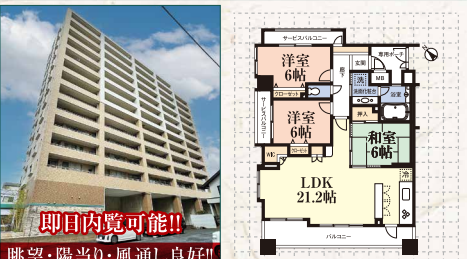

# おすすめ売買物件

■中古マンション 五井中央東 販売価格 **330** 万円

**即日内覧可能!!**  
五井駅東口徒歩圏内!!

★外観タイル張ワフルマンション! ★自己利用・賃貸どちらにも最適!!  
★生活施設(アリオ市原他)近く生活便利な立地!! ★即入居可!!  
★五井駅徒歩8分!! ★ペット飼育可!! (管理規約による制限有)

■交通/JR内房線「五井」駅徒歩8分 ■専有/15.85㎡ ■構造/鉄骨造(階建の3階部分)  
■間取/ワンルーム(H13年4月築) ■管理費/605円/月(修繕金含) ■管理形態/全部委託  
■名称/アーバン東陽第3ビル ■所在/市原市五井中央東1丁目 (専任媒介)

■中古住宅 能満 販売価格 **680** 万円

**即日内覧可能!!**  
令和6年12月内装・外装一部リフォーム済!

★自己利用・投資用どちらにも最適!! 長閑な住環境!!  
★家庭菜園やバーベキュー等も楽しめる広いお庭!!  
★突然の雨も安心!! 洗濯等に便利な庇付きのベランダ!!

■交通/JR内房線「八幡宿」駅徒歩11分 徒歩8分 ■土地/174.00㎡ (52.63坪)  
■建物/61.67㎡ (18.55坪) ■間取/3DK (S15年7月築) ■構造/北東側5m私道  
■名称/市原市能満 ■備考/再建築不可、別荘私道持分及び共有地持分有 (専任媒介)

■中古マンション 八幡 販売価格 **2,780** 万円

**即日内覧可能!!**  
眺望・陽当り・風通し良好!!

★高層階12階部分角部屋!! ★内装リフォーム済み!!  
★バルコニー3カ所!! ★眺望・陽当り・風通し良好!!  
★ペット飼育可能!! ★JR内房線「八幡宿」駅徒歩3分!!

■交通/JR内房線「八幡宿」駅徒歩3分 ■専有/85.05㎡ ■構造/SRC造(階建の2階部分)  
■間取/3LDK (H15年3月築) ■管理費/31,230円/月(修繕金含) ■管理形態/全部委託  
■名称/ダイアパレスライベックスタワー八幡宿 ■所在/市原市八幡 (媒介)

■中古住宅 五井 販売価格 **3,380** 万円

**即日内覧可能!!**  
令和2年3月築の築浅物件!!

★屋上スカイバルコニー付!! ★駐車場並列2台分!!  
★急な雨や強風にも便利なインナーバルコニー付!!  
★ファミリークローク・WIC2カ所付収納豊富!!

■交通/JR内房線「五井」駅徒歩6分 徒歩5分 ■土地/173.43㎡ (52.46坪)  
■建物/94.40㎡ (28.55坪) ■間取/3SLDK (R2年3月築)  
■構造/RC造 ■名称/市原市五井 (専任媒介)